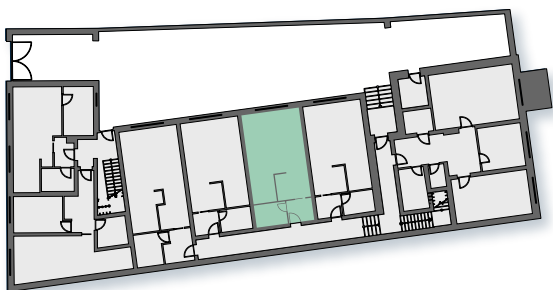

BRNO-ČERNOVICE

Bytový dům

MÍROVÁ

Byt č.: 105.

nadzemní podlaží

1.

Podlahová plocha	38,20 m ²
Celková užitná plocha	36,77 m ²
Pokoj+kk	29,85 m ²
Předsíň	3,26 m ²
Koupelna	3,66 m ²
Zahrada	11,77 m ²

Adresa:
Mírová 23/10
Černovice - Brno
618 00