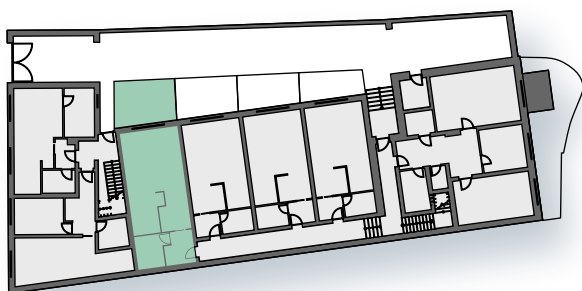

BRNO-ČERNOVICE

Bytový dům

MÍROVÁ

Byt č.: 103.

nadzemní podlaží

1.

Podlahová plocha	46,20 m ²
Celková užitná plocha	44,66 m ²
Pokoj+kk	34,14 m ²
Pokoj	10,87 m ²
Předsíň	5,05 m ²
Koupelna	5,47 m ²
Zahrada	15,74 m ²