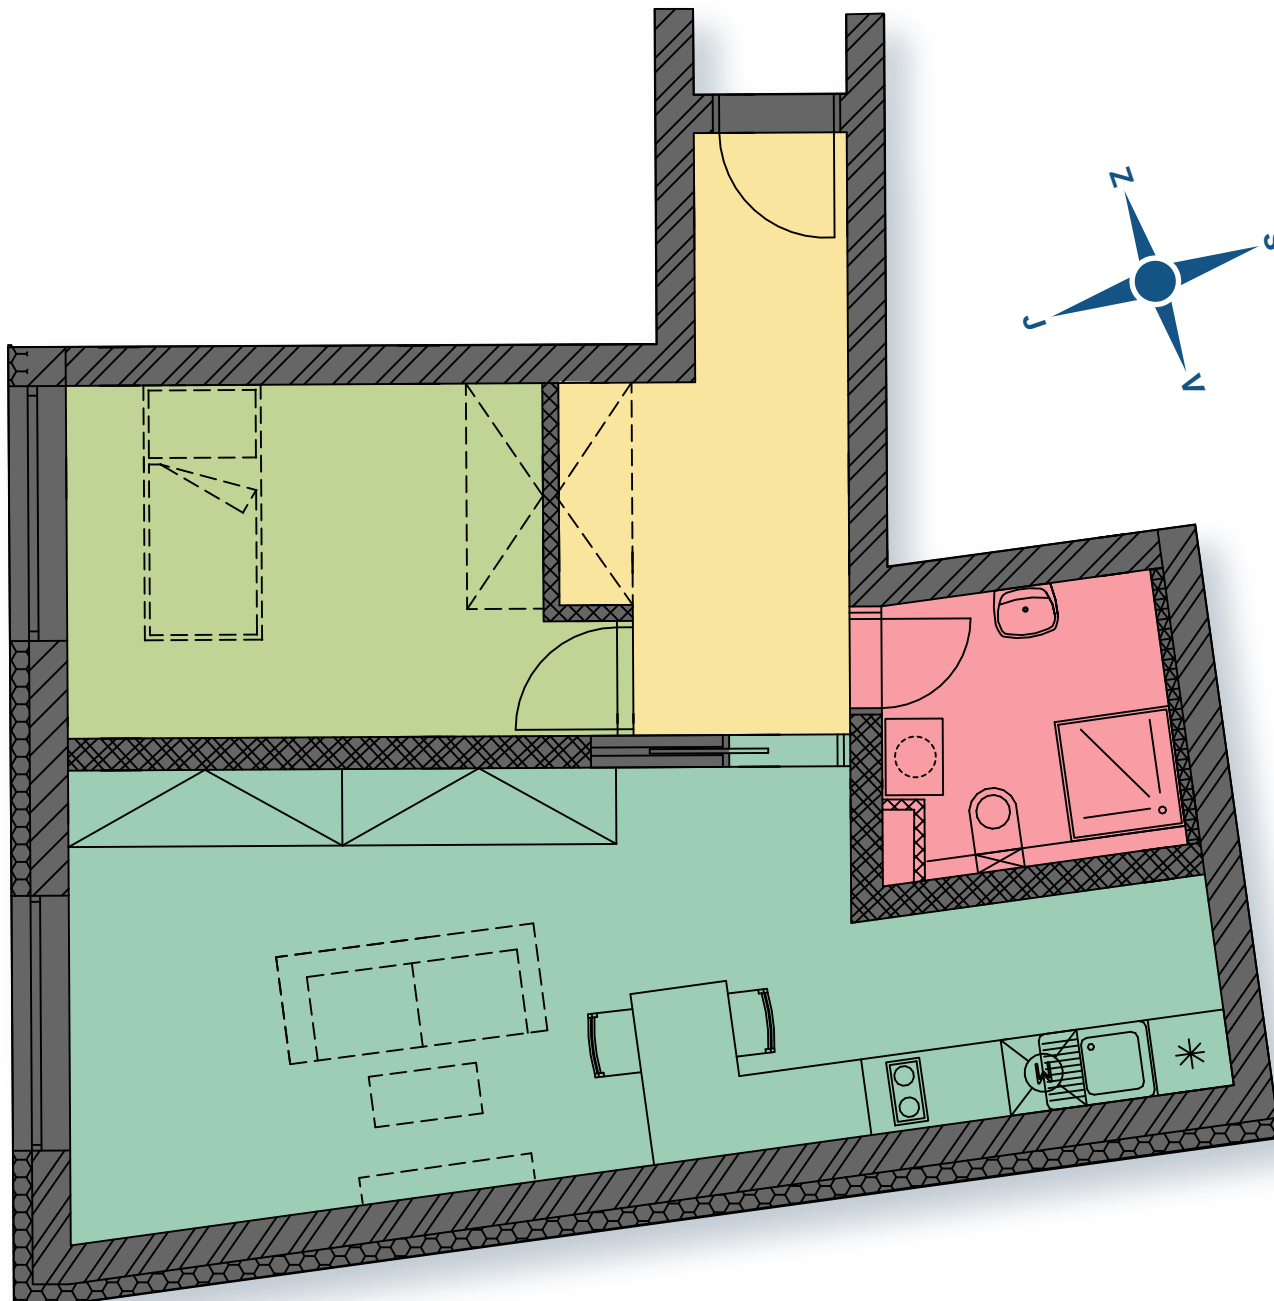

BRNO-ČERNOVICE

Bytový dům

MÍROVÁ

Byt č.: 102.
nadzemní podlaží

1.

Podlahová plocha	52,50 m ²
Celková užitná plocha	49,13 m ²
Pokoj+kk	25,25 m ²
Pokoj	10,87 m ²
Předsíň	8,06 m ²
Koupelna	4,95 m ²

Adresa:
Mírová 23/10
Černovice - Brno
618 00