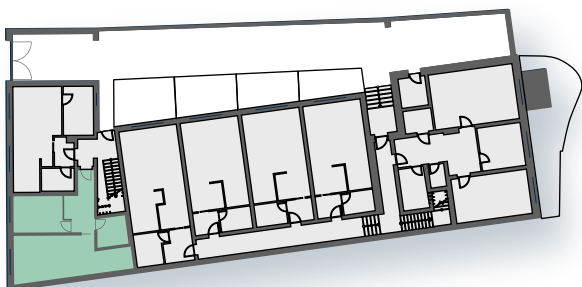

BRNO-ČERNOVICE

Bytový dům

MÍROVÁ

Byt č.: 102.
nadzemní podlaží

1.

Podlahová plocha	52,50 m ²
Celková užitná plocha	49,13 m ²
Pokoj+kk	25,25 m ²
Pokoj	10,87 m ²
Předsíň	8,06 m ²
Koupelna	4,95 m ²

Adresa:
Mírová 23/10
Černovice - Brno
618 00